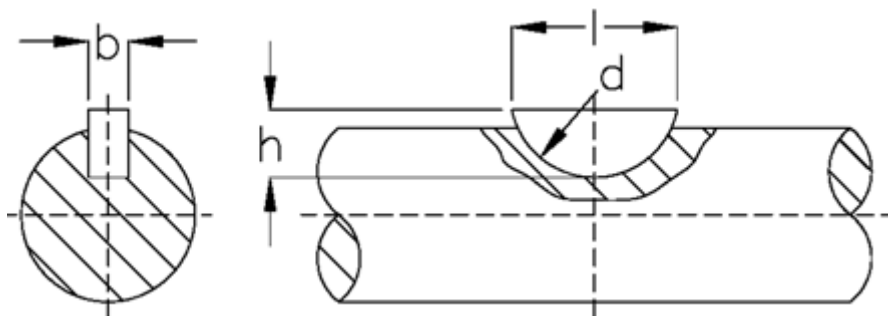

Varenummer: 09010525

Beskrivelse: KLEE Skivefeder 4x9 DIN 6888

Mål

$b = 4.0$

$d = 22$

$h = 9.0$

$l = 21.63$